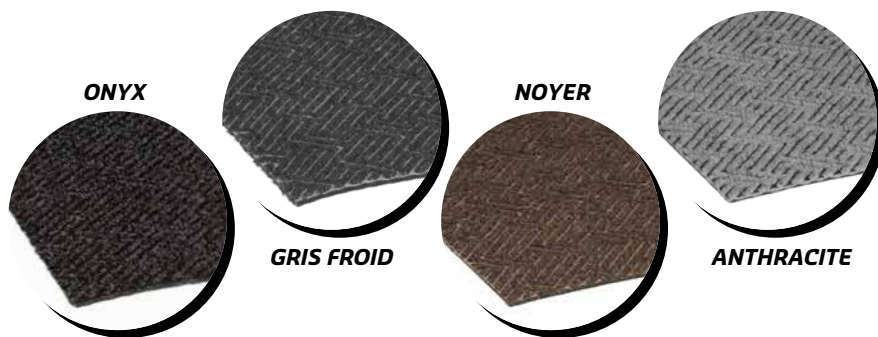

NE LAISSE AUCUNE POUSSIÈRE  
EN DESSOUS

3X PLUS DURABLE QUE  
LES ENDOS EN CAOUTCHOUC

FACILE À RANGER

AMÉLIOREZ VOTRE ENTRÉE AVEC LA  
TECHNOLOGIE THERMOSHIELD

### COULEURS

### INFORMATION TECHNIQUE

SURFACE : Polypropylène  
POIDS DE LA SURFACE : 55oz par verge carré  
ENDOS : Vinyle ThermoShield  
ÉPAISSEUR : 3/8"  
GRANDEURS DE ROULEAUX : 3' X 60', 4' X 60', 6' X 60'