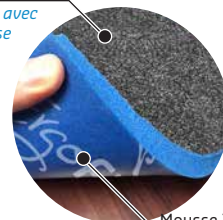

ErgoFloor™

ENDURA

ErgoFloor Endura vous propose une solution anti-fatigue permanente pour votre laboratoire.

- Surface de tapis de qualité commerciale offert en tuiles de format 24" x 24" pour un look classique
- Mousse de qualité Zedlan Plus™ pour un confort exceptionnel
- L'agent Microseptic empêche le développement des bactéries sous le plancher ergonomique

SATISFACTION TOTAL

Surface de polypropylène
aiguilletée
Dessus de tapis avec
endos de mousse

Mousse Zedlan Plus
Confort

INFORMATION TECHNIQUE

- Matériel de surface: Polypropylène
- Construction de la surface: Aiguilletée
- Endos de mousse anti-fatigue Zedlan™ 1/4"
- Le traitement antimicrobien de la mousse Zedlan™ empêche la croissance des bactéries et des champignons de 99,9%
- Disponible en:
 - rouleaux: -3.28' x 40'
 - 6.56' x 40'
 - Tuiles de tapis: 24" x 24"