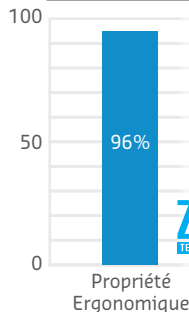

ErgoFloor™

ENDURA

ErgoFloor Endura vous propose une solution anti-fatigue permanente pour votre laboratoire.

- Surface de tapis de qualité commerciale offert en tuiles de format 24" x 24" pour un look classique
- Mousse de qualité Zedlan Plus™ pour un confort exceptionnel
- L'agent Microseptic empêche le développement des bactéries sous le plancher ergonomique

SATISFACTION TOTAL

Surface de polypropylène
aiguilletée
Dessus de tapis avec
endos de mousse

Mousse Zedlan Plus
Confort

INFORMATION TECHNIQUE

- Matériel de surface: Polypropylène
- Construction de la surface: Aiguilletée
- Endos de mousse anti-fatigue Zedlan™ 1/4"
- Le traitement antimicrobien de la mousse Zedlan™ empêche la croissance des bactéries et des champignons de 99,9%
- Disponible en:
 - rouleaux: -3.28' x 40'
 - 6.56' x 40'
 - Tuiles de tapis: 24" x 24"