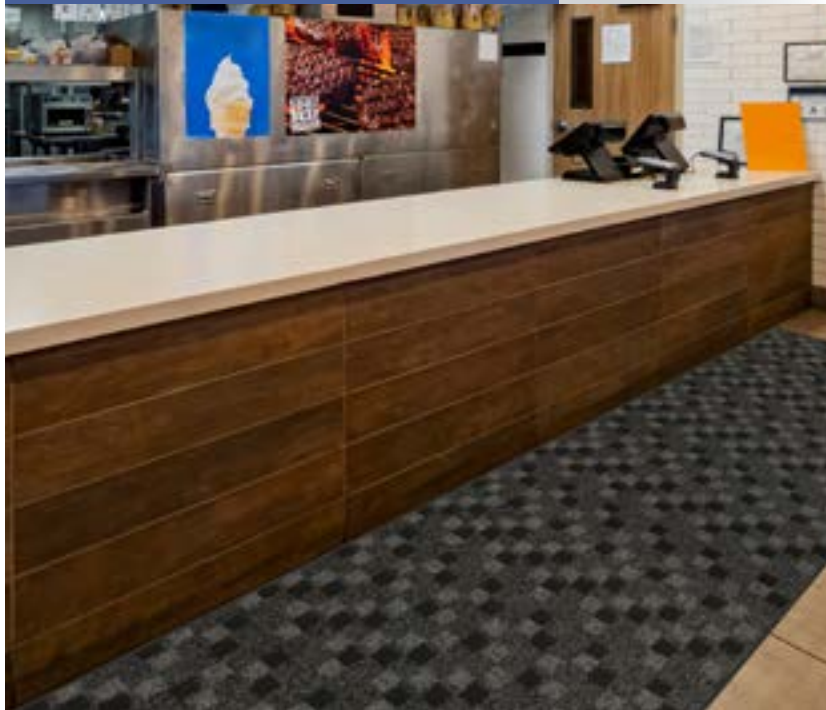

SURFACE Polypropylène/P.E.T.
ÉPAISSEUR 5/16"
ENDOS Vinyle ThermoFlex+

GARANTIE
Limitée de 1 an

TERRA NOVA

CLASSIQUE
★★★★

NOYER

Distingué, ce tapis sera apprécié par son allure prestigieuse

- Exemples d'applications: restaurant, musée, magasin de détail...
- Surface bouclée et dense offrant une excellente rétention d'eau et une résistance à l'écrasement pour préserver un bel aspect plus longtemps
- Endos ThermoFlex+ de qualité supérieure offrant une protection antibactérienne de 99.9%