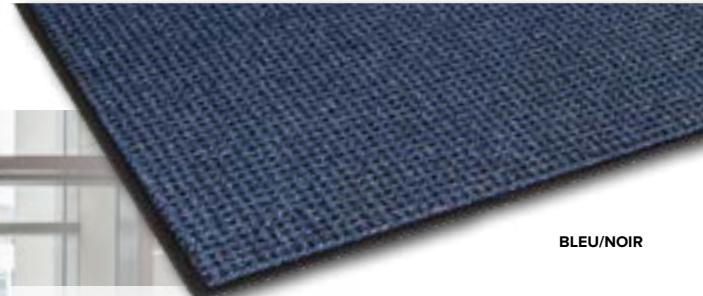

OXFORD ELITE

PRESTIGE
★★★★

Son look prestigieux rehaussera l'apparence de votre établissement

- Exemples d'applications: hôtel, pharmacie, casino, grand magasin de détail...
- Tapis bouclé intégrant des fibres de nylons grattant, ce tapis conservera son apparence durant de nombreuses années
- Endos ThermoGrip rouge de qualité supérieure offrant une protection antimicrobienne et une adhérence accrue sur vos planchers

TAPIS
3'x5' • 3'x10' • 4'x6' • 4'x8' • 4'x10' • 6'x10'
Bordure HD en option

ROULEAUX
3'x60' • 4'x60' • 6'x60'

COUPES SUR MESURE
Jusqu'à 11'9"x60'
Bordure HD en option

SURFACE Nylon et polypropylène
ÉPAISSEUR 7/16"
ENDOS Vinyle ThermoGrip

GARANTIE
Confiance totale

INSTALLATION PERMANENTE

POUR UNE INSTALLATION DE PRESTIGE ET SUR-MESURE