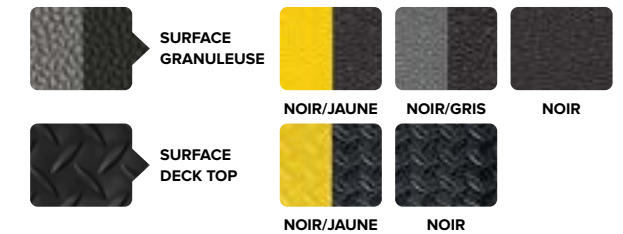

SURFACE GRANULEUSE NOIR/JAUNE NOIR/GRIS NOIR
SURFACE DECK TOP NOIR/JAUNE NOIR

TAPIS 2'x3' • 3'x5' • 3'x12' **ROULEAUX** 2'x75' • 3'x75' • 4'x75' **COUPES SUR MESURE** Jusqu'à 4'x75' **SURFACE** Vinyle renforcé
MOUSSE Zedlan
ÉPAISSEUR 9/16" **GARANTIE** Confiance totale **VUE DE PROFIL**