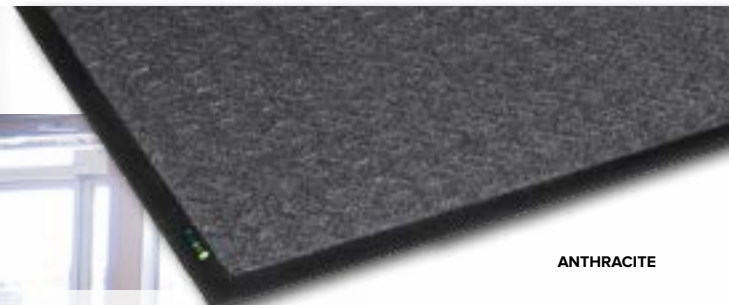

ECOPLUS

CLASSIQUE
★★★

ANTHRACITE

Tapis écologique efficace et durable

- Exemples d'applications: concessionnaire automobile, église, petit magasin de détail, restaurant...
- Surface composée à 100% de fibres recyclées
- Motifs en «V» résistant à l'écrasement pour des performances et une durée de vie accrues

TAPIS
2'11"x4'11" • 2'11"x9'10" • 3'9"x5'10"

COUPES SUR MESURE
Non disponible

SURFACE P.E.T.
ÉPAISSEUR 3/8"
ENDOS Bordure de caoutchouc

GARANTIE
Limitée de 1 an