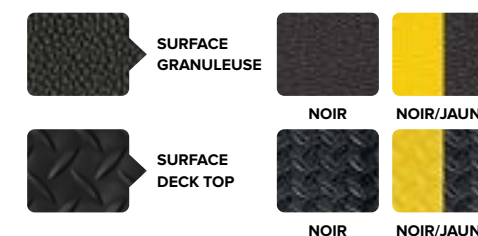

WEAR BOND TUFF SPUN

CLASSIQUE
★★★★

- ✓ Sec
- ✓ Commercial

Tapis anti-fatigue économique et durable

- Exemples d'applications: industriel, magasin de détail, épicerie...
- Mousse de PVC souple et énergisante pour le confort de l'utilisateur
- Technologie Fusion scellant efficacement la mousse et une surface renforcée sans l'aide d'adhésif pour une durabilité accrue