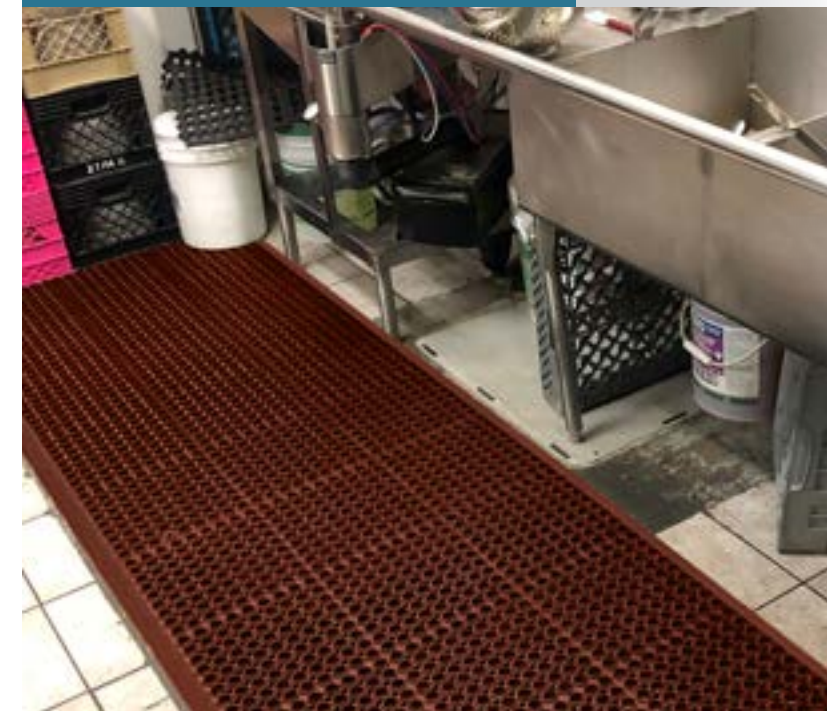

SAFEWALK LIGHT TERRA COTTA

CLASSIQUE
★★★★

- ✓ Huileux
- ✓ Alimentaire

Tapis offrant une sécurité pour les stations de transformation alimentaire

- Exemples d'applications: cuisine, transformation alimentaire, cafétéria...
- Caoutchouc à base de nitrile offrant une résistance aux huiles, sucres et graisses
- Surface avec orifices surélevés permettant l'évacuation des particules et liquides

TERRA COTTA

TAPIS
3'x5' • 3'x9'9" • 3'x14'6" • 3'x19'3"
*Les tapis de plus de 5' ont un joint à tous les 5'

COUPES SUR MESURE
Non disponible

#646
SURFACE Caoutchouc nitrile avec drains circulaires
ÉPAISSEUR 1/2"

GARANTIE
Limitée de 1 an