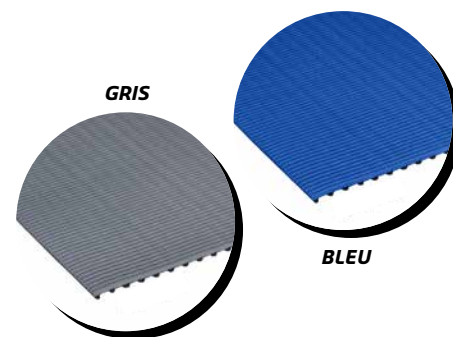

## SHEER GRIP

CONFORT +

ENDROITS MOUILLÉS

## INFORMATION TECHNIQUE

- POIDS: 1.16 lb/pi<sup>2</sup>
- ÉPAISSEUR: 1/2"
- TYPE: Surface de PVC extrudée

## ROULEAUX

ND

COUPES SUR MESURE: Jusqu'à 4' x 40' en gris seulement

*Tapis permettant d'améliorer la sécurité dans les endroits mouillés et glissants*

- Surface texturée auto-drainante assurant une bonne adhérence et un confort pour les pieds
- Agent antimicrobien afin de prévenir le développement de la moisissure et les odeurs