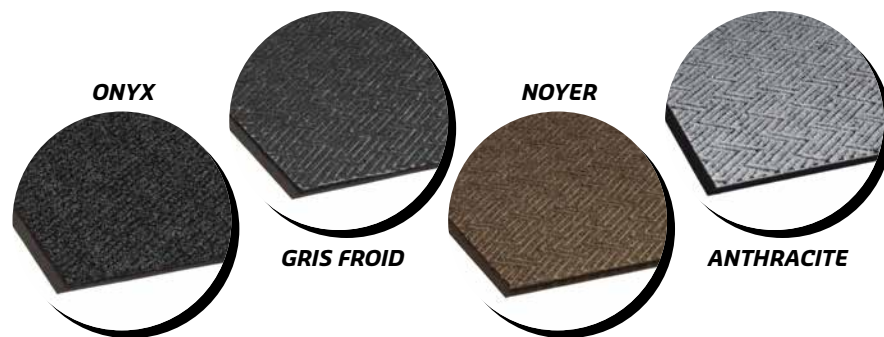

TRIATHLON

PERFORMANCE

ESSUIE-PIEDS / GRATTE-PIEDS

TRAFIC ÉLEVÉ

COULEURS

INFORMATION TECHNIQUE

- SURFACE: Polypropylène
- POIDS SURFACE: 44oz par verge carré
- ENDOS: Vinyle ThermoGrip
- ÉPAISSEUR: 3/8"
- ENDUIT: Low-melt

FINITION

Endos
de vinyle
ThermoGrip

GARANTIE

GARANTIE
CONFIANCE TOTALE ANS

GRANDEURS DE TAPIS & ROULEAUX

TAPIS

3' X 5'
3' X 10'
4' X 6'

4' X 8'
4' X 10'
6' X 10'

ROULEAUX

3' X 60'
4' X 60'
6' X 60'

COUPES SUR MESURE: Jusqu'à 11'9" X 60'

Tapis combinant allure distinctive et performance à toute épreuve

- Il conservera son apparence d'origine sur une plus longue période grâce à son motif deux tons élégant et à deux niveaux
- Endos *ThermoGrip* rouge de qualité supérieure offrant une protection antimicrobienne et une adhérence accrue sur vos planchers