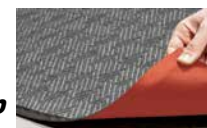

TRIATHLON

PERFORMANCE

ESSUIE-PIEDS / GRATTE-PIEDS

TRAFIC ÉLEVÉ

COULEURS

INFORMATION TECHNIQUE

- SURFACE: Polypropylène
- POIDS SURFACE: 44oz par verge carré
- ENDOS: Vinyle ThermoGrip
- ÉPAISSEUR: 3/8"
- ENDUIT: Low-melt

FINITION

Endos
de vinyle
ThermoGrip

GARANTIE

GARANTIE
CONFIANCE TOTALE ANS

GRANDEURS DE TAPIS & ROULEAUX

TAPIS

3' X 5'
3' X 10'
4' X 6'

4' X 8'
4' X 10'
6' X 10'

ROULEAUX

3' X 60'
4' X 60'
6' X 60'

COUPES SUR MESURE: Jusqu'à 11'9" X 60'

Tapis combinant allure distinctive et performance à toute épreuve

- Il conservera son apparence d'origine sur une plus longue période grâce à son motif deux tons élégant et à deux niveaux
- Endos *ThermoGrip* rouge de qualité supérieure offrant une protection antimicrobienne et une adhérence accrue sur vos planchers