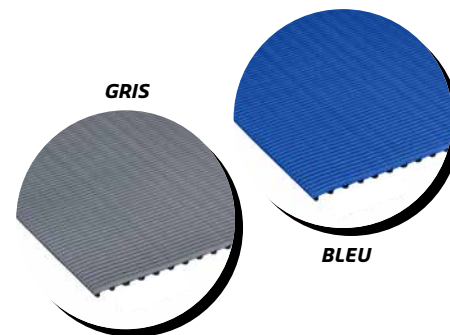

## INFORMATION TECHNIQUE

- SURFACE: PVC extrudée
- POIDS: 1.16 lb/pi<sup>2</sup>
- ÉPAISSEUR: 1/2"