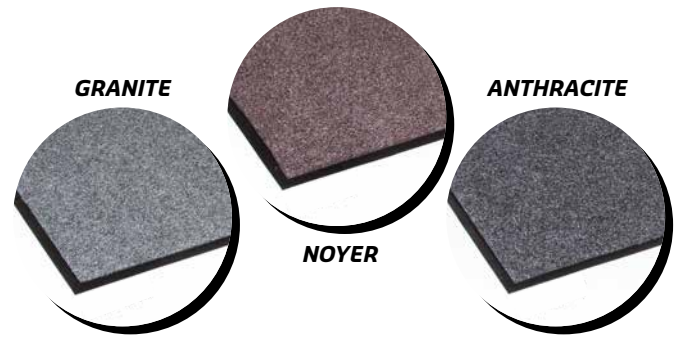

ECO STEP

VALEUR

ESSUIE-PIEDS

TRAFIC LÉGER

COULEURS

INFORMATION TECHNIQUE

- SURFACE: P.E.T.
- POIDS SURFACE: 12oz
- ENDOS: Vinyle ThermoFlex
- ÉPAISSEUR: 1/4"

FINITION

Endos
de vinyle
ThermoFlex

GARANTIE

Limitée de 1 an

GRANDEURS DE TAPIS & ROULEAUX

TAPIS

3' X 5'
3' X 10'
4' X 6'

ROULEAUX

3' X 60'
4' X 60'
6' X 60'

COUPES SUR MESURE: Jusqu'à 6' X 60'

Écologique et économique

- Surface composée de 100% de fibres recyclées
- Une solution économique et sécuritaire à longueur d'année pour les planchers mouillés