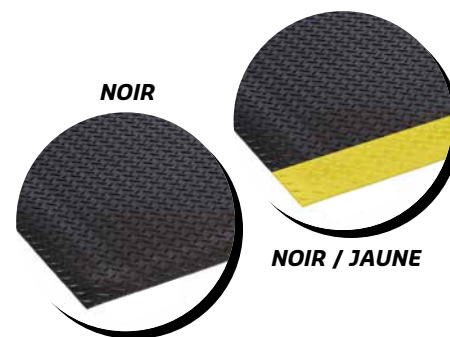

DECK PLATE RUNNER

PERFORMANCE

ENDROITS SECS

SPÉCIALITÉ

COULEURS

INFORMATION TECHNIQUE

- SURFACE: PVC extrudé
- ÉPAISSEUR: 5/32"
- REBORD: Coupe droite

FINITION

GARANTIE

Limitée de 1 an

GRANDEURS DE TAPIS & ROULEAUX

TAPIS
ND

ROULEAUX
2' X 75'
3' X 75'
4' X 75'

COUPES SUR MESURE: Jusqu'à 4' X 75'

Tapis de PVC protégeant les planchers et assurant une meilleure sécurité aux travailleurs

- Surface de PVC à motif de diamants
- Surface résistante aidant l'adhésion des travailleurs au plancher évitant ainsi les chutes