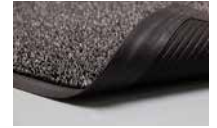

ASTRO PLUS

PERFORMANCE

GRATTE-PIEDS

TRAFIC ÉLEVÉ

COULEURS

NOIR

ANTHRACITE

BRUN SABLE

INFORMATION TECHNIQUE

- SURFACE: Polyéthylène
- POIDS SURFACE: ND
- ENDOS: Polyéthylène
- ÉPAISSEUR: 5/8"

FINITION

*Bordures
cousues
et collées*

GARANTIE

GARANTIE
CONFIANCE TOTALE 10 ANS

GRANDEURS DE TAPIS & ROULEAUX

TAPIS

- 3'3" X 4"
- 3'3" X 5"
- 3'3" X 8"

- 6'3" X 4"
- 6'3" X 8"

*Inclus bordures HD aux 4 côtés

ROULEAUX

- 3' X 50"
- *Coupe droite

COUPES SUR MESURE: Jusqu'à 3' X 50' ou 6' X 25'

Le tapis le plus agressif pour emprisonner sable, sel et autres saletés

- Surface unique qui dissimule et piège la saleté au fond de la carquette
- Facile d'entretien en secouant simplement le tapis

▲▲▲▲▲
GRATTE-PIEDS