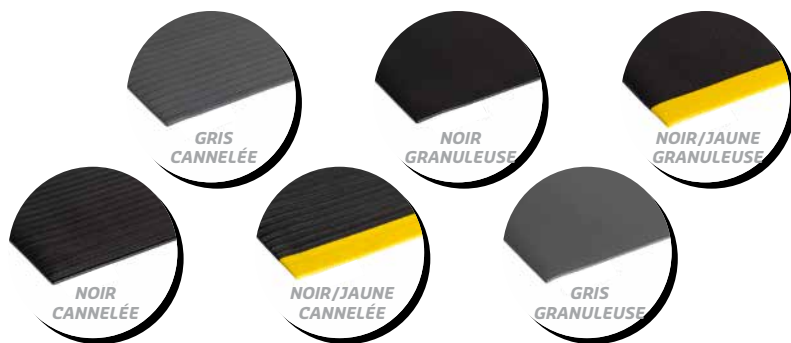

TUFF SPUN

CLASSIQUE

ENDROITS SECS

COMMERCIAL

COULEURS

INFORMATION TECHNIQUE

- ÉPAISSEUR: - #410 - #411: 3/8"
- #430 - #431: 5/8"
- MOUSSE: PVC
- REBORDS: Biseautés

CANNELÉE

GRANULEUSE

Vue de profil

FINITION

GARANTIE

Limitée de 1 an

GRANDEURS DE TAPIS & ROULEAUX

TAPIS

- 2' X 3'
- 3' X 5'
- 3' X 12'

ROULEAUX

- 2' X 60'
- 3' X 60'
- 4' X 60'
- 6' X 60*

*PAS DISPONIBLE AVEC LES BORDURES JAUNES

COUPES SUR MESURE: Jusqu'à 6' X 60'

Solution de tapis anti-fatigue efficace et économique

- Mousse de PVC favorisant le repos musculaire
- Rebords biseautés pour une sécurité accrue des usagers