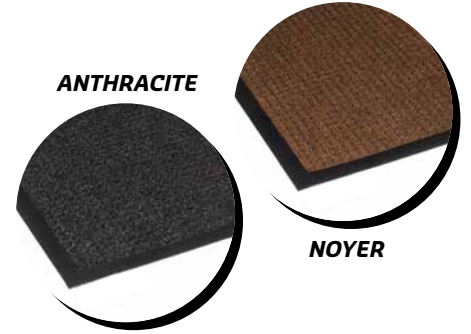

# SUPER SOAKER

ESSUIE-PIEDS / GRATTE-PIEDS CAOUTCHOUC MOULÉ

TRAFIC MODÉRÉ

## COULEURS

## INFORMATION TECHNIQUE

- SURFACE: Polypropylène
- POIDS SURFACE: N/D
- ENDOS: Caoutchouc
- ÉPAISSEUR: 3/8"
- BORDURES: Caoutchouc