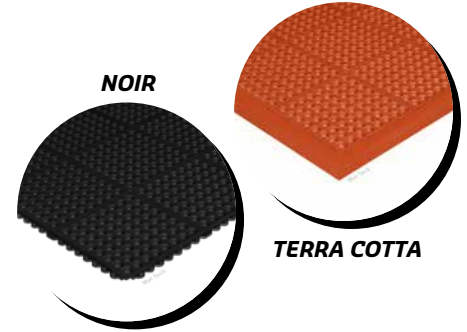

SAFETY STEP PERFORATED

PERFORMANCE

ENDROITS MOUILLÉS / HUILEUX

INDUSTRIEL

COULEURS

INFORMATION TECHNIQUE

- SURFACE:
 - Caoutchouc (#680 NOIR)
 - Caoutchouc nitrile (#681 TERRA COTTA)
- ÉPAISSEUR: 5/8"
- TYPE: Modulaire

FINITION

Rampes 3"
biseautées
mâle/femelle
disponibles

GARANTIE

Limitée de 1 an

GRANDEURS DE TAPIS & ROULEAUX

TAPIS
3' X 3'

RAMPES (mâle/femelle)
3' X 3'3"

ROULEAUX
ND

COUPES SUR MESURE: ND

Pour un concept modulaire avec surface perforée, confortable et flexible

- Carpettes anti-fatigue modulaire: *Terra Cotta #681* pour environnement huileux et *Noir #680* pour environnement mouillé
- Connecteurs intégrés sur quatre côtés permettant aux carpettes de se raccorder