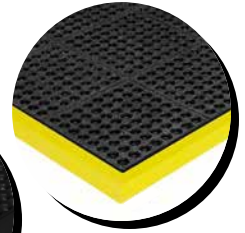

COULEURS

NOIR
AVEC DES RAMPES
NOIRES EN OPTION

NOIR
AVEC GRIT SAFE ET DES
RAMPES JAUNES EN
OPTION

INFORMATION TECHNIQUE

- SURFACE: #752 Caoutchouc nitrile
#753 Caoutchouc nitrile imprégné
de particules granuleuses
- POIDS SURFACE: #752 = 1.89 lb/pi² #753 = 2.22 lb/pi²
- ÉPAISSEUR: #752 = 5/8" #753 = 5/8"
- TYPE: Modulaire

connecteurs
intégrés

Rampes
biseautées
mâle/femelle
disponibles

GARANTIE

GARANTIE
CONFIANCE TOTALE ANS

GRANDEURS DE TAPIS & ROULEAUX

TUILES

3' X 3'

RAMPES

(BISEAUTÉES MÂLE/FEMELLE)
3" X 3'3"

COUPES SUR MESURE: ND

Confortable, flexible et durable, ce plancher
sera idéal pour vos endroits huileux et gras

- Carpette de caoutchouc de nitrile à 100% pour vous offrir une protection optimale pour les huiles et les graisses
- Additif antidérapant *Grit-Safe* en option procurant une adhérence extrême dans les endroits huileux