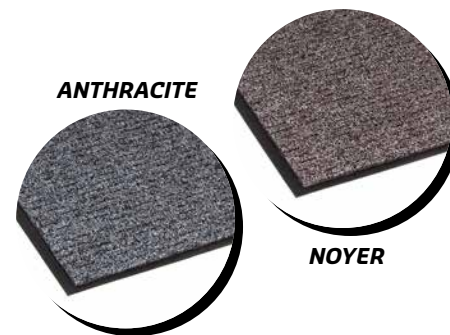

THREE N ONE

VALEUR

ESSUIE-PIEDS / GRATTE-PIEDS

TRAFIC LÉGER

COULEURS

INFORMATION TECHNIQUE

- SURFACE: Polypropylène
- ENDOS: Vinyle ThermoFlex
- ÉPAISSEUR: 5/16"
- POID SURFACE: 15oz par verge carré

FINITION

*Vue
rapprochée*

GARANTIE

Limitée de 1 an

GRANDEURS DE TAPIS & ROULEAUX

TAPIS

3' X 5'
3' X 10'
4' X 6'

ROULEAUX

3' X 60'
4' X 60'
6' X 60'

COUPES SUR MESURE: Jusqu'à 6' x 60'

Versatile, Efficace et Economique

- Combinaison de fibres douces et rugueuses pour un équilibre parfait entre le grattage et l'essuyage
- Surface attrayante bouclées 2 tons qui camoufle la saleté tout en gardant votre entrée impeccable

THERMO FLEX X
ENDOS DE DURABILITE SUPERIEURE

ESSUIE-PIEDS
GRATTE-PIEDS