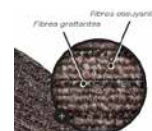

THREE N ONE

VALEUR

ESSUIE-PIEDS / GRATTE-PIEDS

TRAFIC LÉGER

COULEURS

INFORMATION TECHNIQUE

- SURFACE: Polypropylène
- ENDOS: Vinyle ThermoFlex
- ÉPAISSEUR: 5/16"
- POID SURFACE: 15oz par verge carré

FINITION

*Vue
rapprochée*

GARANTIE

Limitée de 1 an

GRANDEURS DE TAPIS & ROULEAUX

TAPIS

3' X 5'
3' X 10'
4' X 6'

ROULEAUX

3' X 60'
4' X 60'
6' X 60'

COUPES SUR MESURE: Jusqu'à 6' x 60'

Versatile, Efficace et Economique

- Combinaison de fibres douces et rugueuses pour un équilibre parfait entre le grattage et l'essuyage
- Surface attrayante bouclées 2 tons qui camoufle la saleté tout en gardant votre entrée impeccable

THERMO FLEX X
ENDOS DE DURABILITE SUPERIEURE

ESSUIE-PIEDS
GRATTE-PIEDS