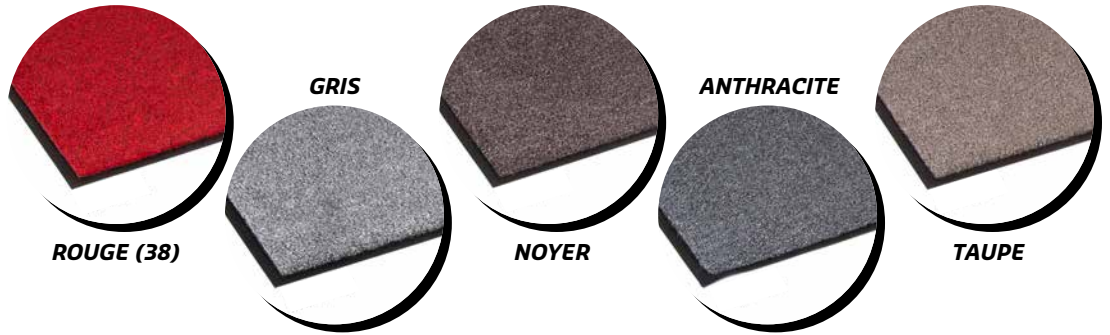

PROLUXE

VALEUR

TRAFIC LÉGER

ESSUIE-PIEDS

COULEURS

INFORMATION TECHNIQUE

- SURFACE: Polypropylène
- POIDS SURFACE: 12oz par verge carré
- ENDOS: Vinyle ThermoFlex
- ÉPAISSEUR: 5/16"

FINITION

Endos
de vinyle
ThermoFlex

GARANTIE

Limitée de 1 an

GRANDEURS DE TAPIS & ROULEAUX

TAPIS

3' X 5'
3' X 10'
4' X 6'

ROULEAUX

3' X 60'
4' X 60'
6' X 60'

COUPES SUR MESURE: Jusqu'à 6' X 60'

Carpette essuie-pieds économique qui saura plaire à tous les budgets

- Utilisé comme essuie-pieds, *Proluxe* favorisera la rétention d'eau et de fines particules empêchant ainsi celles-ci de se propager dans votre établissement
- Une solution abordable pour les petites entreprises