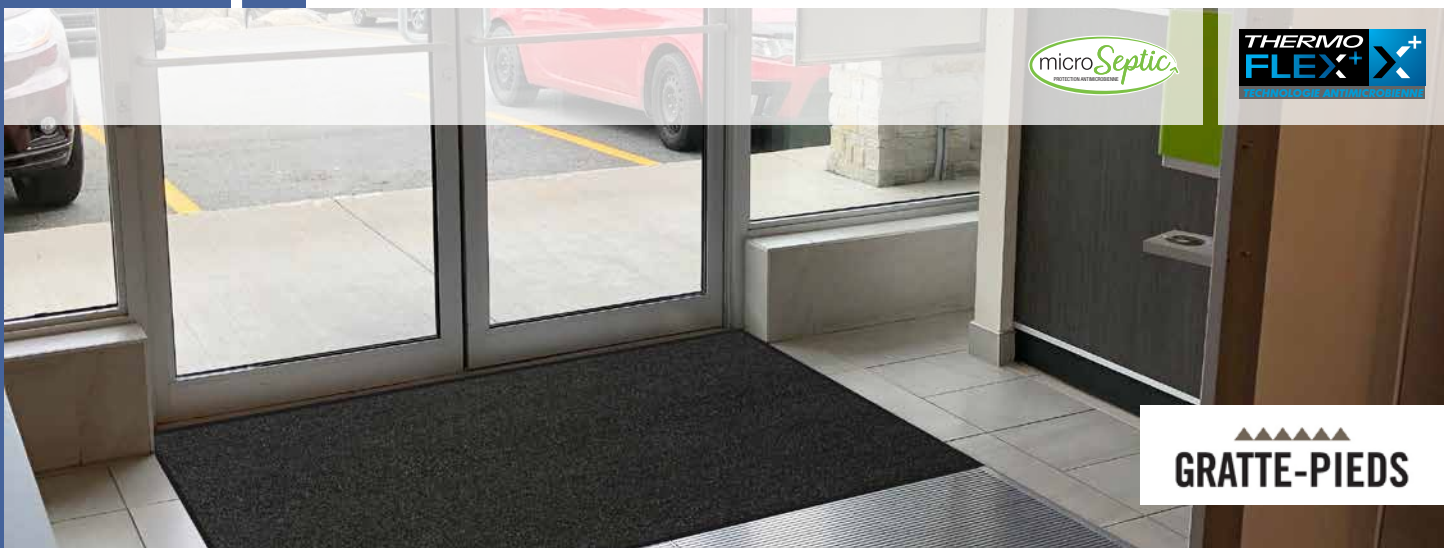

### ROULEAUX

- 3' X 60'
- 4' X 60'
- 6' X 60'

COUPES SUR MESURE: Jusqu'à 11'9" X 60'

Discret et durable, ce gratte-pieds sera idéal pour retenir la grosse saleté de votre entrée

- Malgré son profil abaissé, il effectuera un grattage efficace
- Facile à nettoyer, vous n'avez qu'à le secouer ou passer l'aspirateur