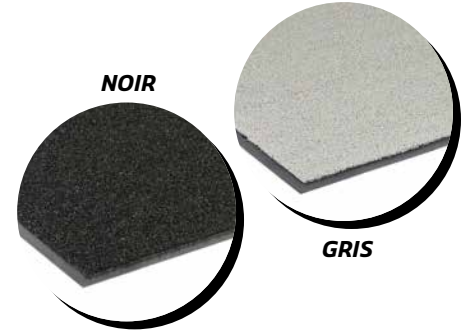

# JASPER

CLASSIQUE

GRATTE-PIEDS

TRAFIC MODÉRÉ

## INFORMATION TECHNIQUE

- SURFACE: Nylon
- POIDS SURFACE: 12oz par verge carré
- ENDOS: Vinyle ThermoFlex+
- ÉPAISSEUR: 5/16"