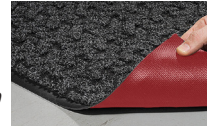

TIRE TRACK

PERFORMANCE

ESSUIE-PIEDS / GRATTE-PIEDS

TRAFIC ÉLEVÉ

COULEURS

ANTHRACITE

INFORMATION TECHNIQUE

- SURFACE: Polypropylène
- POIDS SURFACE: 36oz par verge carré
- ENDOS: Vinyle ThermoGrip
- ÉPAISSEUR: 3/8"

FINITION

Endos
de vinyle
ThermoGrip

GARANTIE

GARANTIE
CONFIANCE TOTALE ¹⁰ANS

GRANDEURS DE TAPIS & ROULEAUX

TAPIS

3' X 5'
3' X 10'
4' X 6'

4' X 8'
4' X 10'
6' X 10'

ROULEAUX

3' X 60'
4' X 60'
6' X 60'

COUPES SUR MESURE: Jusqu'à 6' X 60'

Tapis performant au look unique

- Patron multidirectionnel unique offrant un grattage efficace de la saleté et une apparence durable
- Endos *ThermoGrip* rouge de qualité supérieure offrant une protection antimicrobienne et une adhérence accrue sur vos planchers